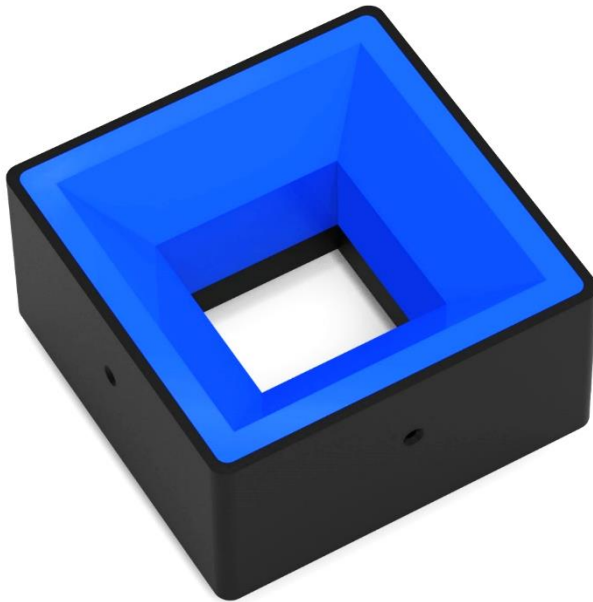

# Shadowless Ring Light

No. 09  
Model : KLS-S-70x70

## Specifications

• Model	:	KLS-S-70x70
• LED COLOR	:	Blue
• VOLTAGE	:	12V / 24V
• POWER	:	-
• INTERNAL DIAMETER (A)	:	36mm
• EXTERNAL DIAMETER (B)	:	74mm
• HEIGHT(C)	:	37mm
• LIGHTING AREA DIAMETER (D)	:	60mm

## Dimension