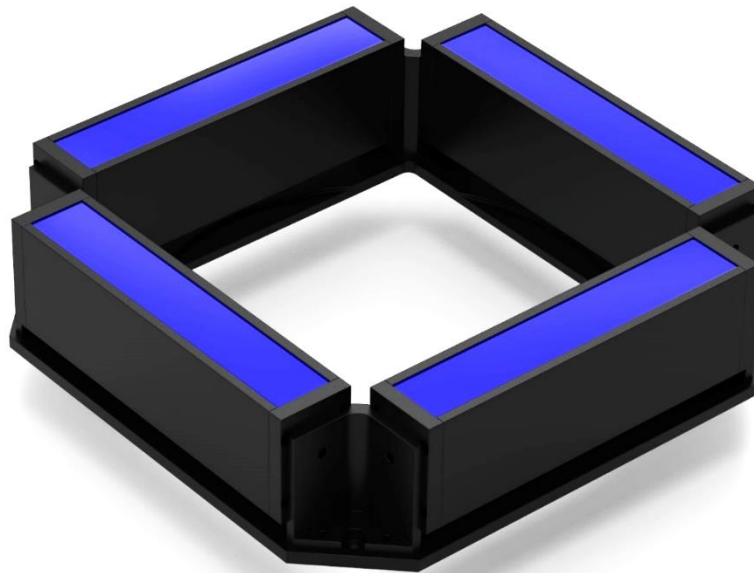

Square Bar Type Light

No. 08

Model : KL-SQL-121x121

Specifications

• Model	:	KL-SQL-121x121
• LED COLOR	:	Blue
• VOLTAGE	:	12V / 24V
• POWER	:	-
• HOUSING LENGTH (A)	:	176mm
• HOUSING WIDTH (B)	:	176mm
• HEIGHT(C)	:	40mm
• LWINDOW SIZE (D)	:	121mm

Dimension