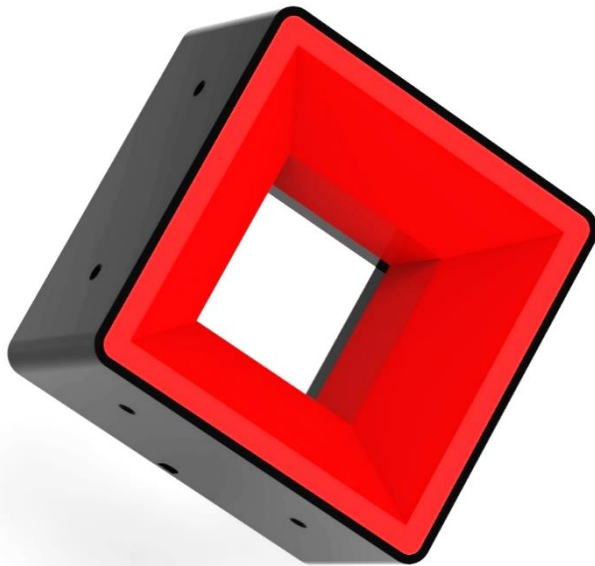

# Shadowless Ring Light

No. 10  
Model : KLS-S-80x80

## Specifications

• Model	:	KLS-S-80x80
• LED COLOR	:	Red
• VOLTAGE	:	12V / 24V
• POWER	:	-
• INTERNAL DIAMETER (A)	:	40mm
• EXTERNAL DIAMETER (B)	:	84mm
• HEIGHT(C)	:	47mm
• LIGHTING AREA DIAMETER (D)	:	70mm

## Dimension